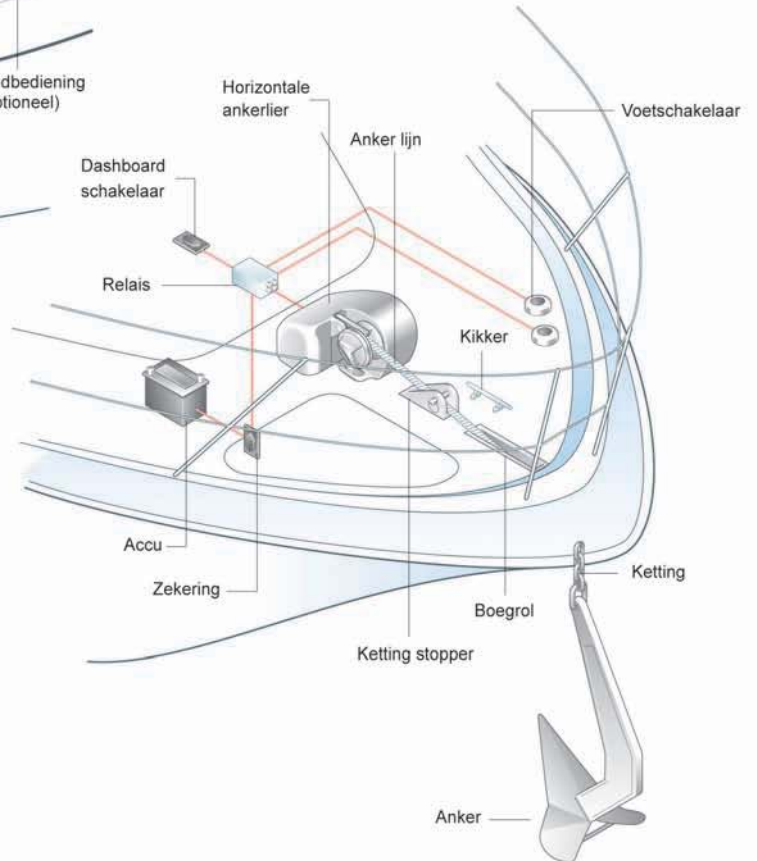

## Verticale ankerlier

## Ankerlier aansluitschema

### Horizontale ankerlier

\*Kijk in de gebruikershandleiding voor de complete installatiehandleiding.

## Ankerlier selectiehulp\*

Model	Afmeting	Boot lengte							
		m	6	9.2	12.2	15.2	18.3	21.3	24.4
	ft	20	30	40	50	60	70	80	
Pro-Sport 550			■						
Pro-Series/Fish 700			■	■					
Pro-Series/Fish 1000				■	■				
H2				■	■				
H3					■	■			
V700		■	■	■					
V-Sport/V1			■	■	■				
V2				■	■				
V3					■	■			
V4						■	■		
V5							■	■	
V6								■	